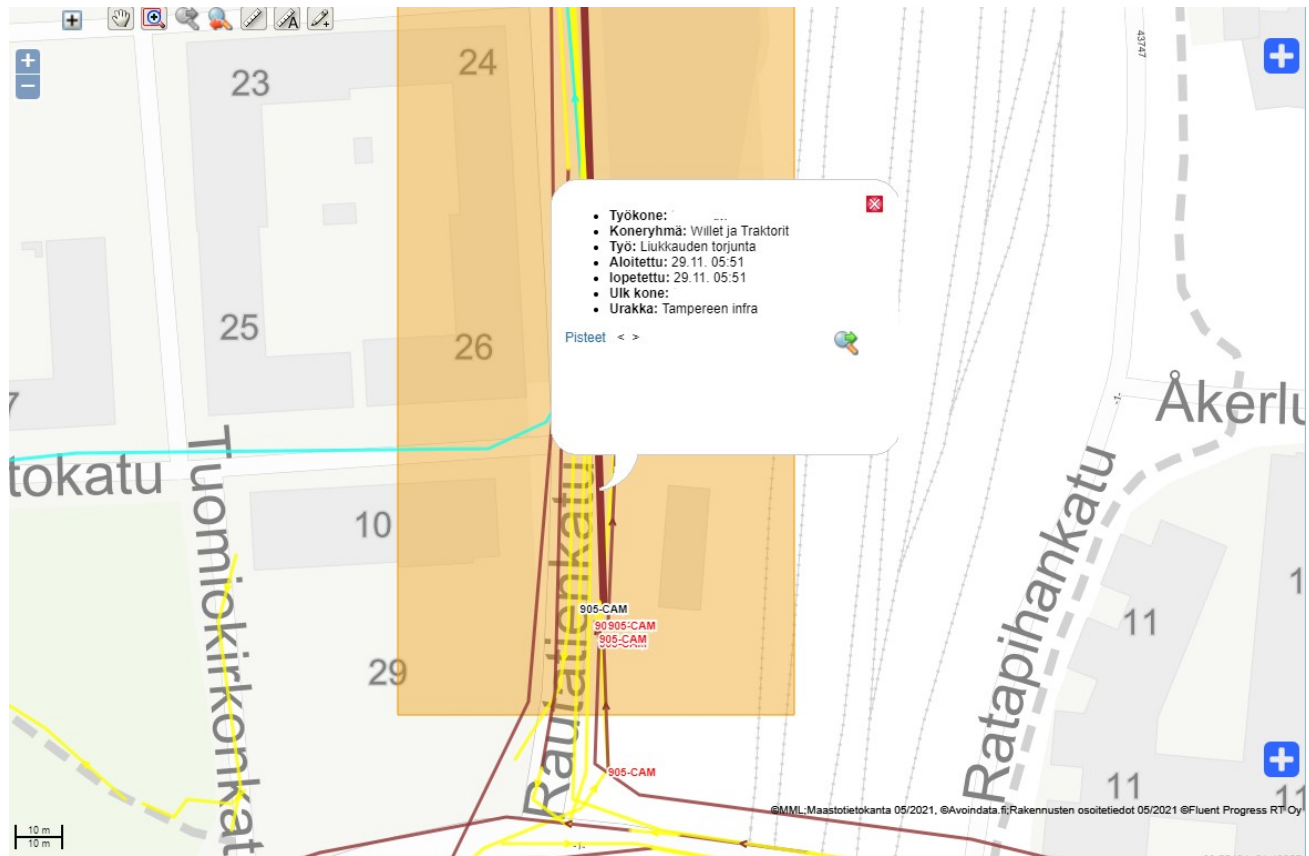

SELVITYS

SELVITYS KORVAUSVAATIMUKSEEN

Vaurioituneen auton rekisterinumero		Muu vaurio	Kaatuminen pyörällä
Korvausvaatimuksen esittäjän nimi			
Tapahtumapäivä	29.11.2022	Kello	11.40
Tapahtumapaikka	Rautatienkatu 28 Jalkakäytävä		
Hoitovelvollisuus	Tampereen Infra		
Korvausvelvollisuus			
<p>Rautatienkadun JKPP:itä ei ole tiedossa palautteita 25.11 – 1.12.2022 väliseltä ajalta. Kohteessa on suoritettu liukkaudentorjuntaa 28.11 ja 29.11.2022.</p> <p>Tampereen Infra Oy ei ole toiminut tapauksessa tuottamuksellisesti, eikä näin ollen ole laiminlyönyt kunnossapitovastuutaan.</p>			
Liitteet: 3			
	Päiväys	30.12.2022	
		Tampereen Infra	

SELVITYS

LIITE 1: Liukkaudentorjunta 28.11.2022

SELVITYS

LIITE 2: Liukkaudentorjunta 29.11.2022

LIITE 3: Säähavainnot 28.11 – 30.11.2022

Vuosi	Kk	Pv	Klo	Sademäärä (mm)	Ilman lämpötila (degC)
2022	11	28	00:00	0	-2,7
2022	11	28	01:00	0	-2,5
2022	11	28	02:00	0	-2,4
2022	11	28	03:00	0	-2,3
2022	11	28	04:00	0	-2,1
2022	11	28	05:00	0	-2
2022	11	28	06:00	0	-1,9
2022	11	28	07:00	0	-1,8
2022	11	28	08:00	0	-1,5
2022	11	28	09:00	0	-1,3
2022	11	28	10:00	0	-1,2
2022	11	28	11:00	0	-1
2022	11	28	12:00	0	-0,8
2022	11	28	13:00	0	-0,8
2022	11	28	14:00	0	-0,9