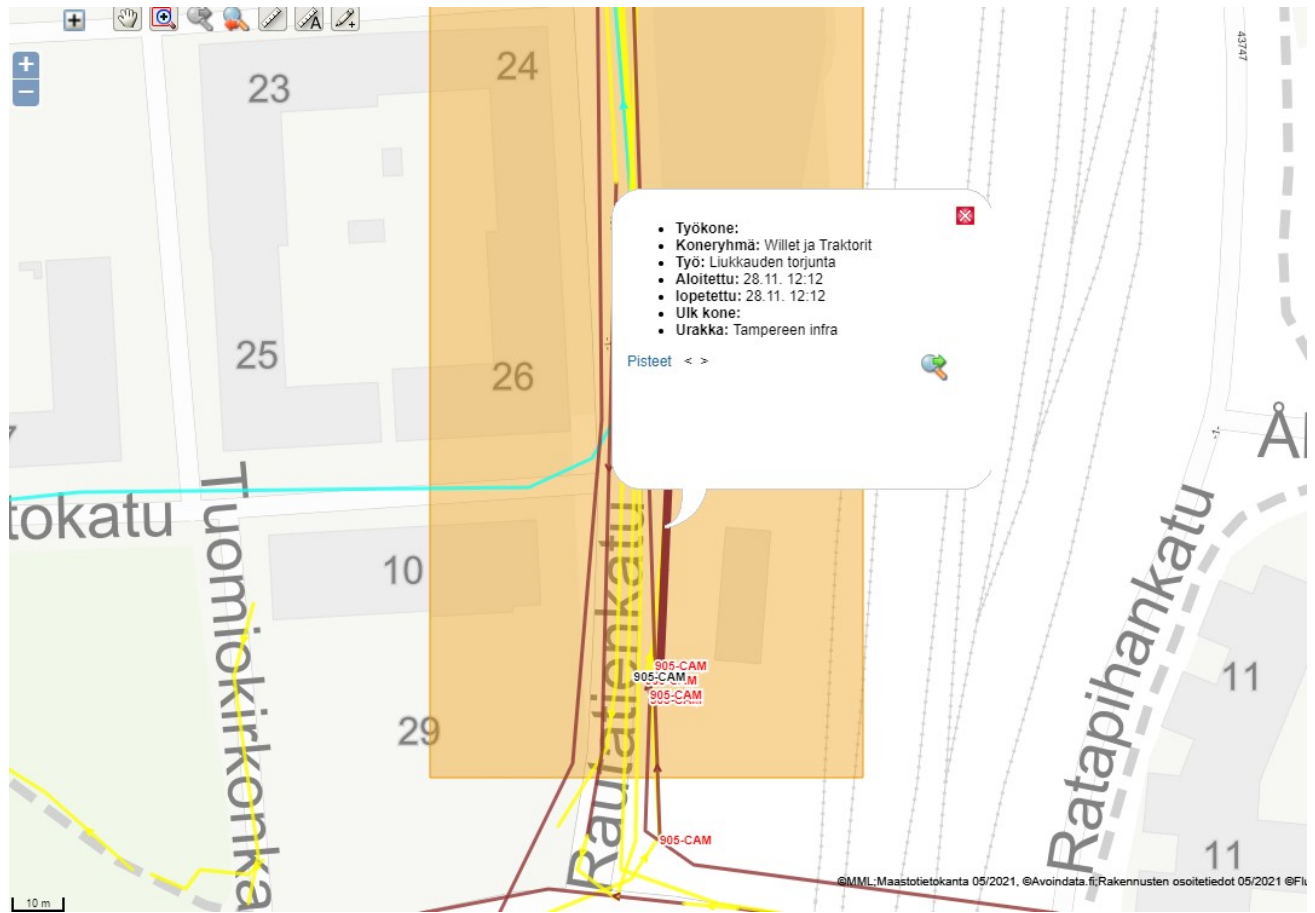

SELVITYS

SELVITYS KORVAUSVAATIMUKSEEN

Vaurioituneen auton rekisterinumero		Muu vaurio	Kaatuminen pyörällä
Korvausvaatimuksen esittäjän nimi			
Tapahtumapäivä	29.11.2022	Kello	11.40
Tapahtumapaikka	Rautatienkatu 28 Jalkakäytävä		
Hoitovelvollisuus	Tampereen Infra		
Korvausvelvollisuus			
<p>Rautatienkadun JKPP:itä ei ole tiedossa palautteita 25.11 – 1.12.2022 väliseltä ajalta. Kohteessa on suoritettu liukkaudentorjuntaa 28.11 ja 29.11.2022.</p> <p>Tampereen Infra Oy ei ole toiminut tapauksessa tuottamuksellisesti, eikä näin ollen ole laiminlyönyt kunnossapitovastuutaan.</p>			
Liitteet: 3			
	Päiväys	30.12.2022	
		Tampereen Infra	

SELVITYS

LIITE 1: Liukkaudentorjunta 28.11.2022

SELVITYS

LIITE 2: Liukkaudentorjunta 29.11.2022

LIITE 3: Säähavainnot 28.11 – 30.11.2022

Vuosi	Kk	Pv	Klo	Sademäärä (mm)	Ilman lämpötila (degC)
2022	11	28	00:00	0	-2,7
2022	11	28	01:00	0	-2,5
2022	11	28	02:00	0	-2,4
2022	11	28	03:00	0	-2,3
2022	11	28	04:00	0	-2,1
2022	11	28	05:00	0	-2
2022	11	28	06:00	0	-1,9
2022	11	28	07:00	0	-1,8
2022	11	28	08:00	0	-1,5
2022	11	28	09:00	0	-1,3
2022	11	28	10:00	0	-1,2
2022	11	28	11:00	0	-1
2022	11	28	12:00	0	-0,8
2022	11	28	13:00	0	-0,8
2022	11	28	14:00	0	-0,9